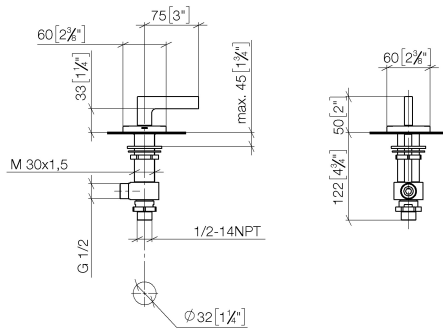

Robinet latéral fermant à gauche froid - Dark Platinum brossé

CL.1

20 000 716

- diamètre de percement 32 mm
- rosace 60 x 60 mm
- avec marquage froid

S'adapte aux gammes suivantes : CL.1, CYO

	Dark Platinum brossé	20 000 716-99
	Chrome	20 000 716-00
	Platine brossé	20 000 716-06
	Dark Chrome	20 000 716-19
	Laiton brossé (Or 23cts)	20 000 716-28
	Champagne brossé (Or 22cts)	20 000 716-46
	Champagne (Or 22cts)	20 000 716-47

20 000 716

mm [inches]

Diagramme de débit

Certificats

IAPMO_4976 (1). LGA_28688.

20 000 716

Les pièces pour les autres finitions peuvent être trouvées ici : Chrome

Liste des pièces de rechange

N°	Article Numéro	Désignation	Fréquence de montage	Délai de livraison
1	90 20 70 057 01-99	poignée (cold)	1	30
2	04 17 11 058 32 90	partie latérale	1	2
3	90 90 03 132 00 90	tête céramique	1	2
4	04 23 10 032 78 90	set de fixation	1	2
5	04 17 11 023 10 90	raccord multiple	1	2
6	09 30 11 059 90	rondelle	1	2
7	09 23 10 012 90	écrou	1	2