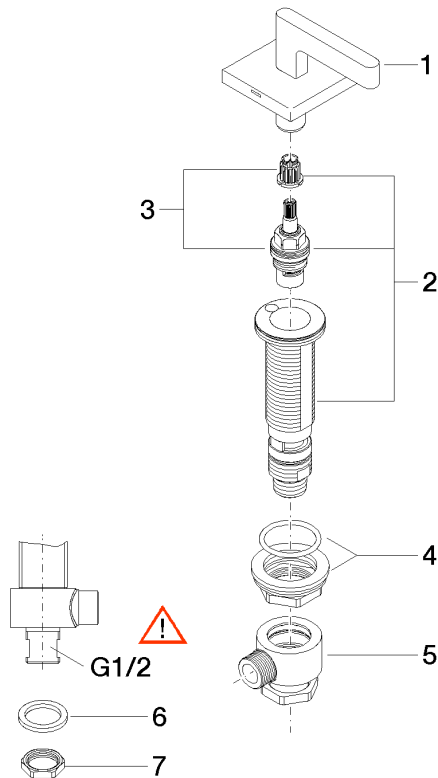

Robinet latéral fermant à gauche froid - Dark Platinum brossé

CL.1

20 000 716

- diamètre de percement 32 mm
- rosace 60 x 60 mm
- avec marquage froid

S'adapte aux gammes suivantes : CL.1, CYO

	Dark Platinum brossé	20 000 716-99
	Chrome	20 000 716-00
	Platine brossé	20 000 716-06
	Dark Chrome	20 000 716-19
	Laiton brossé (Or 23cts)	20 000 716-28
	Champagne brossé (Or 22cts)	20 000 716-46
	Champagne (Or 22cts)	20 000 716-47

20 000 716

mm [inches]

Diagramme de débit

Certificats

IAPMO_4976 (1). LGA_28688.

20 000 716

Les pièces pour les autres finitions peuvent être trouvées ici : Chrome

Liste des pièces de rechange

N°	Article Numéro	Désignation	Fréquence de montage	Délai de livraison
1	90 20 70 057 01-99	poignée (cold)	1	30
2	04 17 11 058 32 90	partie latérale	1	2
3	90 90 03 132 00 90	tête céramique	1	2
4	04 23 10 032 78 90	set de fixation	1	2
5	04 17 11 023 10 90	raccord multiple	1	2
6	09 30 11 059 90	rondelle	1	2
7	09 23 10 012 90	écrou	1	2